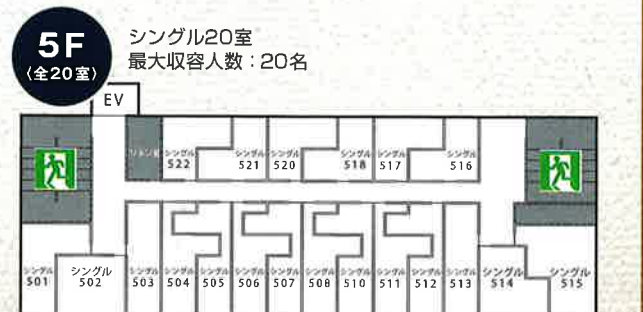

多目的ホール完備

宴会場利用を兼ねたご宿泊も承ります。最大で120名様までお入りいただける、多目的ホール「おるろーじゅ」や、最大24名様までご利用可能なパーティールームがございます。慰労会・祝勝会や研修会などで是非ご利用ください。

和食レストラン猩々 朝食・夕食会場

落ち着いた雰囲気の内店でごゆっくりお食事していただけます。

掘りこたつ24席・小上がりテーブル(最大18席)・テーブル34席

レストラン店内

掘りこたつ

小上がり(1本)

小上がり(3本)

くつろぎの客室 清潔で落ち着いた雰囲気の中でお部屋の疲れを癒していただけます。

●コンフォートツインルーム(IoTスマートルーム)とは、照明や空調など、客室内の設備を専用スマートフォンで一元的に操作し、近未来のIoT空間を快適(Comfort)にお過ごしいただけるお部屋です。

シングル(スタンダード)

コージーツイン

コンフォートツイン(IoTルーム)

お部屋の間取り図

※全室71室(最大収容人数：98名)

ACCESS MAP

京阪電車ご利用の場合

- JR大阪駅より約40分
 - 京阪京橋駅より急行で約11分
 - JR京都駅より約60分
 - 京阪四条駅より急行で約40分
 - 伊丹空港より(門真経由).....約60分
- ※いずれも京阪寝屋川市駅下車、南へ約500m線路沿いに歩いて6分です。

お車をご利用の場合

- 第二京阪 寝屋川南・北ICより約10分
- 関西国際空港より約55分
(リムジンバスご利用の場合).....約70分
- 伊丹空港より約35分